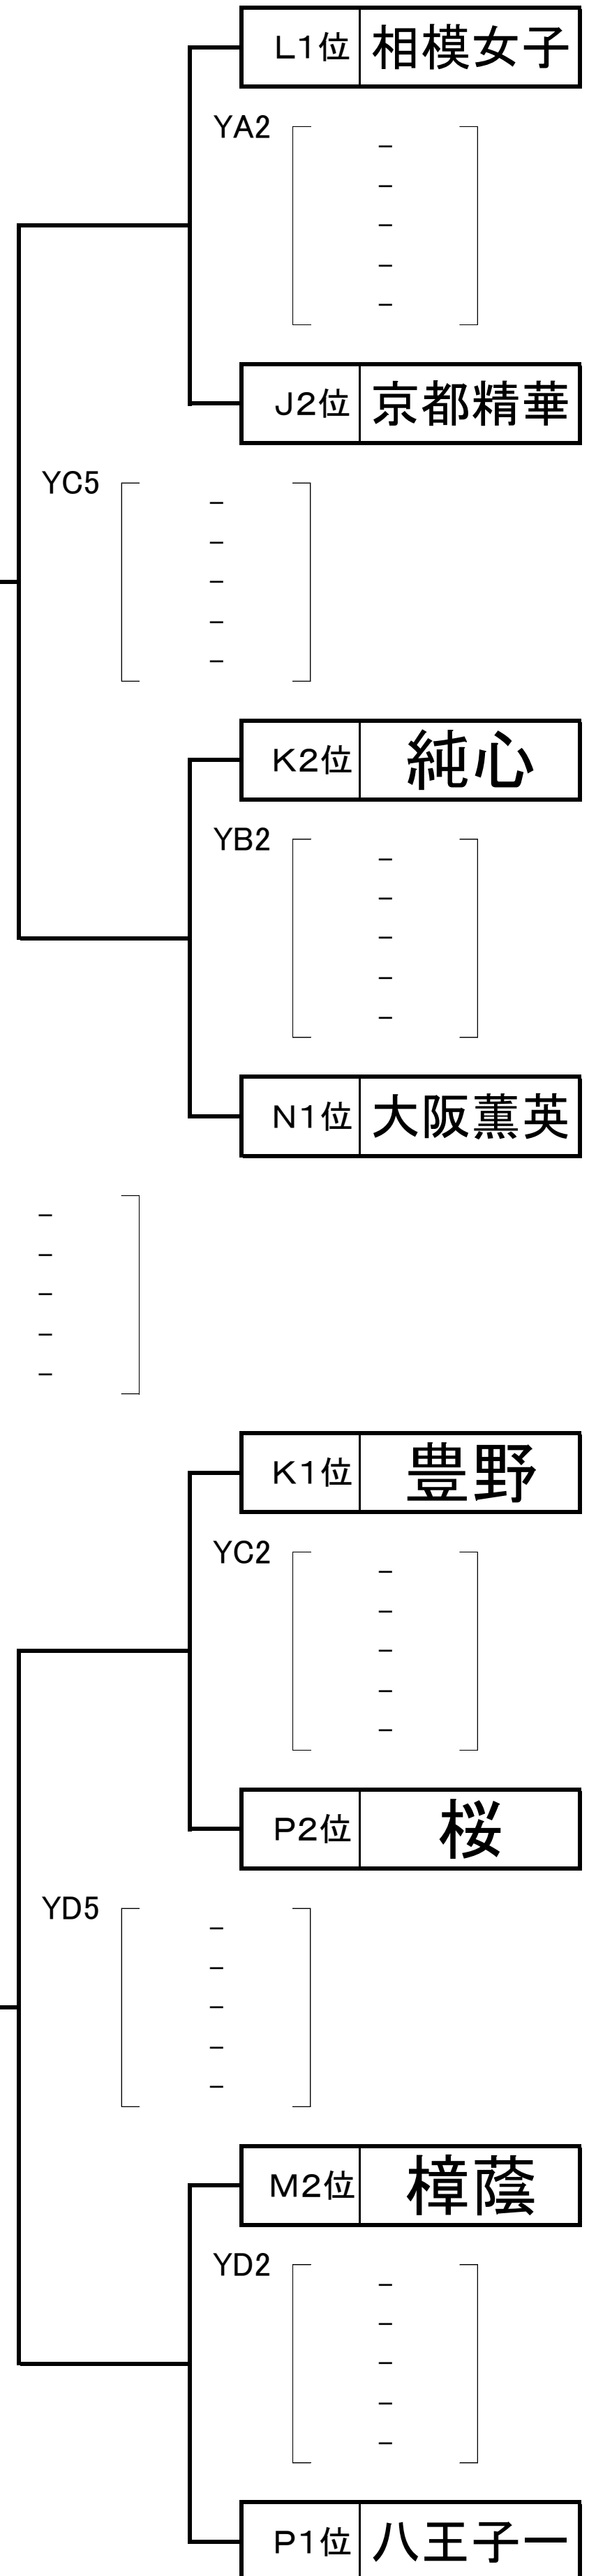

8月22日(月)

8月23日(火)

8月22日(月)

試合会場
北海きたえーる
YA, YB, YC, YD, YMコート

試合時間

第1試合	9:30~
第2試合	10:50~
第3試合	12:10~
第4試合	13:30~
第5試合	14:50~
第6試合	16:10~