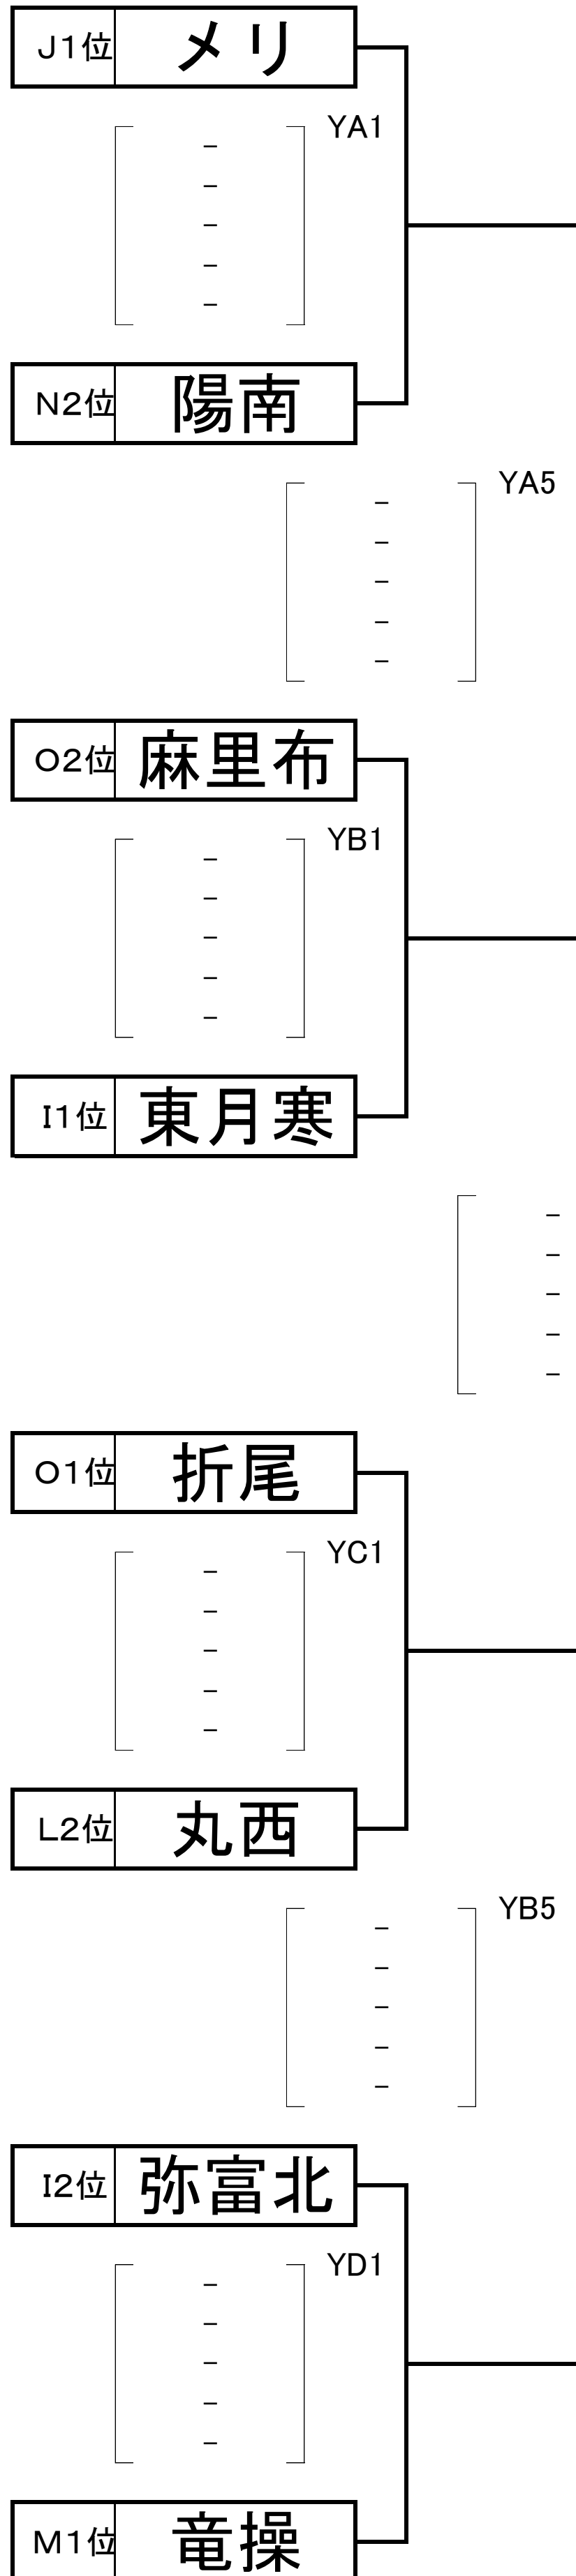

8月22日(月)

8月23日(火)

8月22日(月)

試合会場
北海きたえーる
YA, YB, YC, YD, YMコート

試合時間

第1試合	9:30~
第2試合	10:50~
第3試合	12:10~
第4試合	13:30~
第5試合	14:50~
第6試合	16:10~