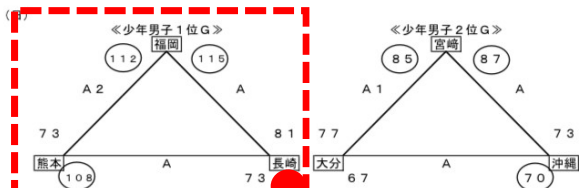

# 第43回九州ブロック国体結果

◆予選リーグ 8月19日(土)

(1) 成年男子 <代表数 2県>

(1) 成年女子 <代表数 2県>

(1) 少年男子 <代表数 4県>

(1) 少年女子 <代表数 4県>

◆決勝リーグ 8月20日(日)

Aコート

Bコート

Cコート

| 種別 \ 順位 | 第1位 | 第2位 | 第3位 | 第4位 | 代表数 |
|---------|-----|-----|-----|-----|-----|
| 成年男子    | 福岡  | 沖繩  | 宮崎  |     | 2   |
| 成年女子    | 福岡  | 熊本  | 宮崎  |     | 2   |
| 少年男子    | 福岡  | 熊本  | 長崎  | 宮崎  | 4   |
| 少年女子    | 福岡  | 長崎  | 大分  | 宮崎  | 4   |