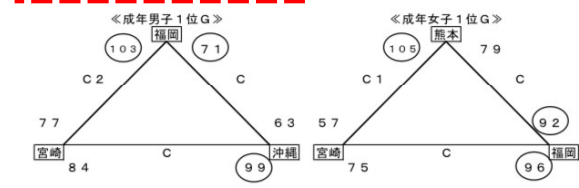

# 第43回九州ブロック国体結果

◆予選リーグ 8月19日(土)

(1) 成年男子 <代表数 2県>

(1) 成年女子 <代表数 2県>

(1) 少年男子 <代表数 4県>

(1) 少年女子 <代表数 4県>

◆決勝リーグ 8月20日(日)

Aコート

Bコート

Cコート

| 種別 \ 順位 | 第1位 | 第2位 | 第3位 | 第4位 | 代表数 |
|---------|-----|-----|-----|-----|-----|
| 成年男子    | 福岡  | 沖繩  | 宮崎  |     | 2   |
| 成年女子    | 福岡  | 熊本  | 宮崎  |     | 2   |
| 少年男子    | 福岡  | 熊本  | 長崎  | 宮崎  | 4   |
| 少年女子    | 福岡  | 長崎  | 大分  | 宮崎  | 4   |