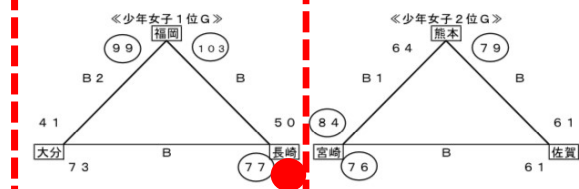

# 第43回九州ブロック国体結果

◆予選リーグ 8月19日(土)

(1) 成年男子 <代表数 2県>

(1) 成年女子 <代表数 2県>

(1) 少年男子 <代表数 4県>

(1) 少年女子 <代表数 4県>

◆決勝リーグ 8月20日(日)

Aコート

Bコート

Cコート

| 種別 \ 順位 | 第1位 | 第2位 | 第3位 | 第4位 | 代表数 |
|---------|-----|-----|-----|-----|-----|
| 成年男子    | 福岡  | 沖繩  | 宮崎  |     | 2   |
| 成年女子    | 福岡  | 熊本  | 宮崎  |     | 2   |
| 少年男子    | 福岡  | 熊本  | 長崎  | 宮崎  | 4   |
| 少年女子    | 福岡  | 長崎  | 大分  | 宮崎  | 4   |