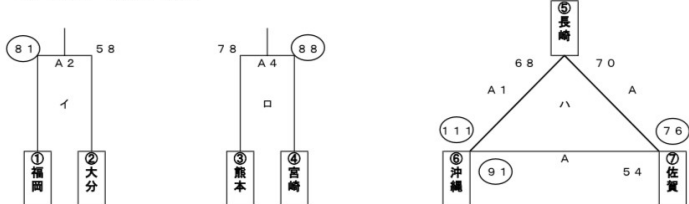

第43回九州ブロック国体結果

◆予選リーグ 8月19日(土)

(1) 成年男子 <代表数 2県>