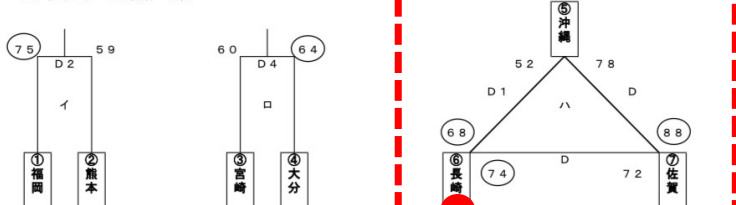

# 第43回九州ブロック国体結果

◆予選リーグ 8月19日(土)

(1) 成年男子 <代表数 2県>

(1) 成年女子 <代表数 2県>

(1) 少年男子 <代表数 4県>

(1) 少年女子 <代表数 4県>

◆決勝リーグ 8月20日(日)

Aコート

Bコート

Cコート

| 種別 \ 順位 | 第1位 | 第2位 | 第3位 | 第4位 | 代表数 |
|---------|-----|-----|-----|-----|-----|
| 成年男子    | 福岡  | 沖繩  | 宮崎  |     | 2   |
| 成年女子    | 福岡  | 熊本  | 宮崎  |     | 2   |
| 少年男子    | 福岡  | 熊本  | 長崎  | 宮崎  | 4   |
| 少年女子    | 福岡  | 長崎  | 大分  | 宮崎  | 4   |