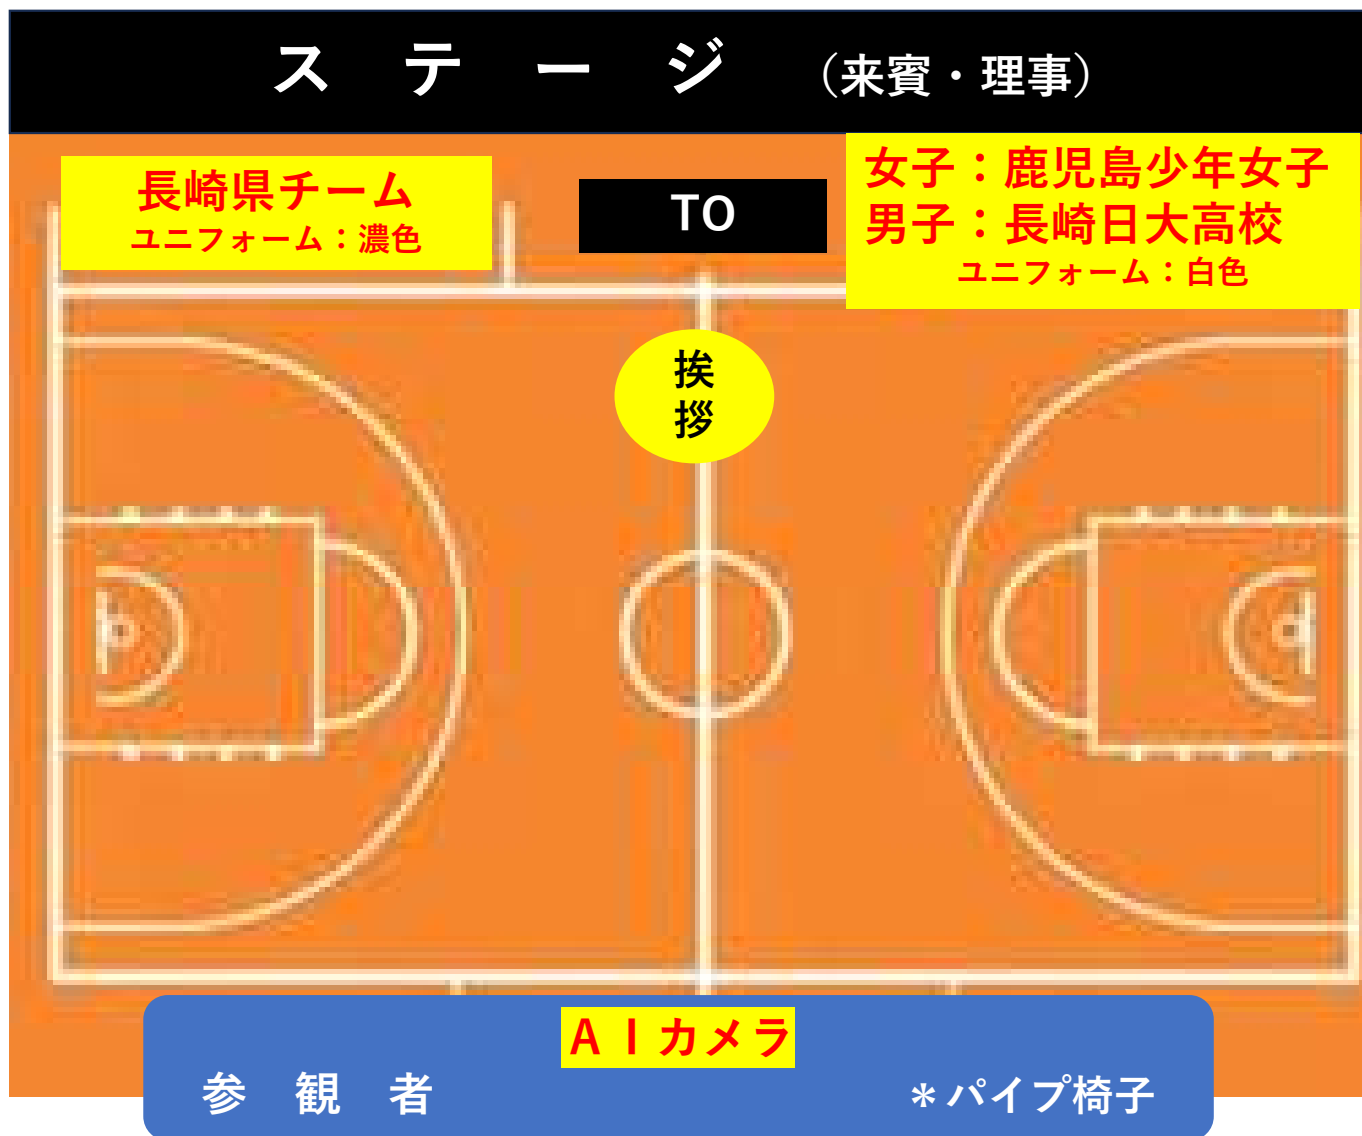

# 会場レイアウト：壮行会

## ステージ

監督・スタッフ・選手

来賓・県協会理事

進行

挨拶

参観者

\* 対戦チーム

\* パイプ椅子

## 会場レイアウト：壮行試合と試合終了後