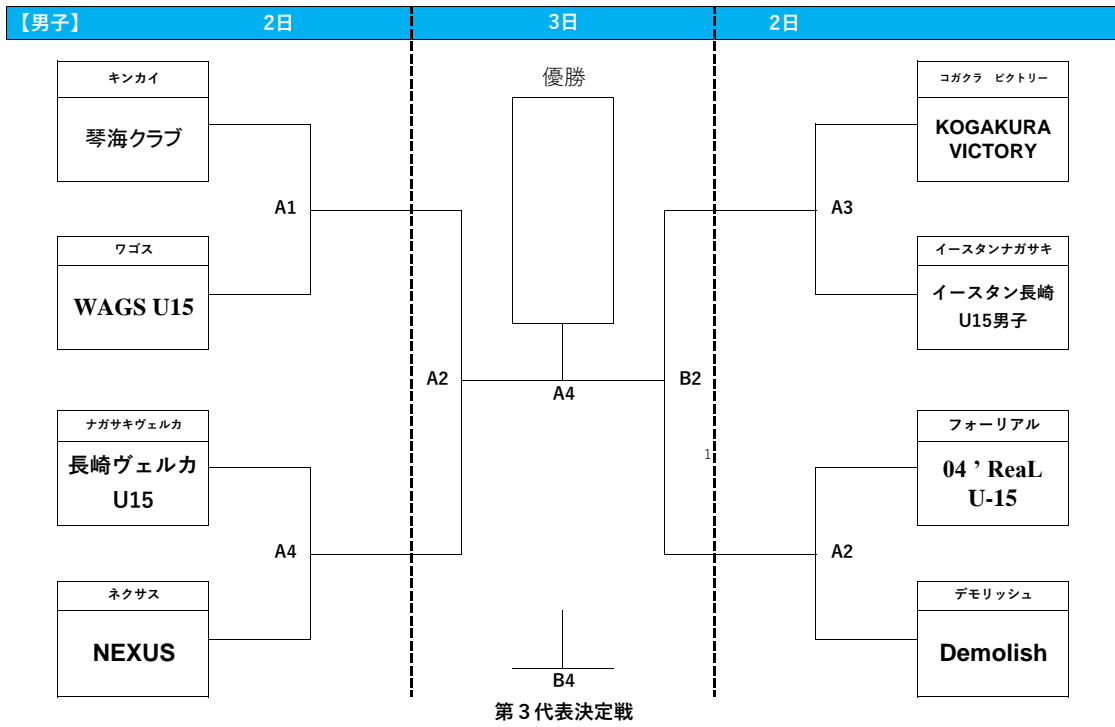

2 nd NAGASAKI U14 Winter Clubゲームス2023 組合せ 12/2.3

※訂正箇所は赤で記しています。

2nd NAGASAKI U14 Winter Clubゲームス2023 12/2.3 TO割

※訂正箇所は赤で記しています。

【12月2日】

	準備 8:30	A			B			
	開場 9:00	ステージ側			グラウンド側			
第1試合	第1試合	琴海クラブ	vs	WAGS U15	第1試合	PR1DE ONE	vs	WAGS GIRLS
	9:30				9:30			
	TO	イースタン			TO	THS		
第2試合	第2試合	04'ReaL	vs	Demolish	第2試合	REDEEM	vs	Glanz
	11:00				11:00			
	TO	A1の勝ちチーム			TO	B1の負けチーム		
第3試合	第3試合	KOGAKURA	vs	イースタン	第3試合	THS	vs	B1勝者
	12:30				12:30			
	TO	A2の勝ちチーム			TO	B2の勝ちチーム		
第4試合	第4試合	ヴェルカ	vs	NEXUS	第4試合	HYD	vs	ABLAZE
	14:00				14:00			
	TO	KOGAKURA			TO	B1勝者		
第5試合	女子交流戦	WAGS GIRLS		REDEEM	第5試合	FALCONS	vs	K. Winds
	15:30				15:30			
	TO	NEXUS			TO	B4の勝ちチーム		
第6試合	男子交流戦	イースタン	vs	NEXUS				
	16:20							
	TO	REDEEM						

※交流戦については6-1-6(5)6-1-6で行う。また試合の進行状況により試合開始時間等の変更もあり得る。

【12月3日】

	準備 8:30	A			B			
	開場 9:00	ステージ側			グラウンド側			
女子準決勝	第1試合	B3勝者	vs	B5勝者	女子準決勝	B4勝者	vs	B2勝者
	9:30							
	TO	A2のチームから半分ずつ			B2のチームから半分ずつ			
男子準決勝	第2試合	A1勝者	vs	A4勝者	男子準決勝	A3勝者	vs	A2勝者
	11:00							
	TO	A1勝者			B1勝者			
女子決勝	第3試合	A1勝者	vs	B1勝者				
	12:30							
	TO	A1敗者						
男子決勝	第4試合	A2勝者	vs	B2勝者	男子	A2敗者	vs	B2敗者
	14:00				第3代表決定戦			
	TO	A2敗者			B1敗者			