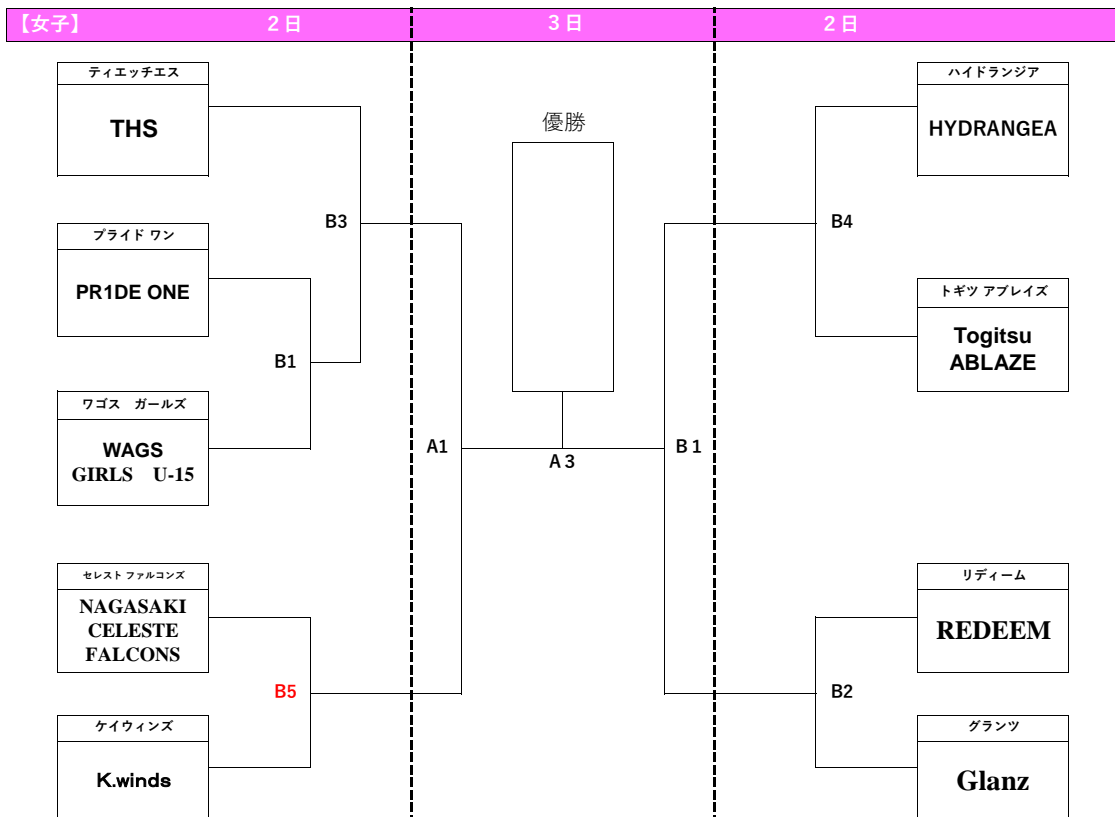

2 nd NAGASAKI U14 Winter Clubゲームス2023 組合せ 12/2.3

※訂正箇所は赤で記しています。

2nd NAGASAKI U14 Winter Clubゲームス2023 12/2.3 TO割

※訂正箇所は赤で記しています。

【12月2日】

	準備 8:30	A			B			
	開場 9:00	ステージ側			グラウンド側			
第1試合	第1試合	琴海クラブ	vs	WAGS U15	第1試合	PR1DE ONE	vs	WAGS GIRLS
	9:30				9:30			
	TO	イースタン			TO	THS		
第2試合	第2試合	04'ReaL	vs	Demolish	第2試合	REDEEM	vs	Glanz
	11:00				11:00			
	TO	A1の勝ちチーム			TO	B1の負けチーム		
第3試合	第3試合	KOGAKURA	vs	イースタン	第3試合	THS	vs	B1勝者
	12:30				12:30			
	TO	A2の勝ちチーム			TO	B2の勝ちチーム		
第4試合	第4試合	ヴェルカ	vs	NEXUS	第4試合	HYD	vs	ABLAZE
	14:00				14:00			
	TO	KOGAKURA			TO	B1勝者		
第5試合	女子交流戦	WAGS GIRLS		REDEEM	第5試合	FALCONS	vs	K. Winds
	15:30				15:30			
	TO	NEXUS			TO	B4の勝ちチーム		
第6試合	男子交流戦	イースタン	vs	NEXUS				
	16:20							
	TO	REDEEM						

※交流戦については6-1-6(5)6-1-6で行う。また試合の進行状況により試合開始時間等の変更もあり得る。

【12月3日】

	準備 8:30	A			B			
	開場 9:00	ステージ側			グラウンド側			
女子準決勝	第1試合	B3勝者	vs	B5勝者	女子準決勝	B4勝者	vs	B2勝者
	9:30							
	TO	A2のチームから半分ずつ			B2のチームから半分ずつ			
男子準決勝	第2試合	A1勝者	vs	A4勝者	男子準決勝	A3勝者	vs	A2勝者
	11:00							
	TO	A1勝者			B1勝者			
女子決勝	第3試合	A1勝者	vs	B1勝者				
	12:30							
	TO	A1敗者						
男子決勝	第4試合	A2勝者	vs	B2勝者	男子	A2敗者	vs	B2敗者
	14:00				第3代表決定戦			
	TO	A2敗者			B1敗者			