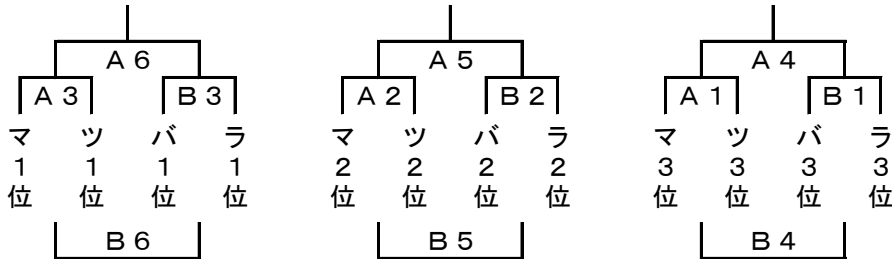

第25回 マツバラスポーツ杯 組合せ

1. 期 日 令和6年3月2日(土)・3日(日)

2. 会 場

| コート | 会 場 | 使用日 | |
|-----|---------|-------|-------|
| | | 2日(土) | 3日(日) |
| A・B | 飯盛体育館 | ○ | ○ |
| C・D | とどろき体育館 | ○ | ○ |

3. 試合時間

| | 2日(土) | 3日(日) |
|------|-------------|-------------|
| 開場 | 9:00 | 9:00 |
| 監督会議 | 9:10 | / |
| 開会式 | / | / |
| 第1試合 | 9:45~11:00 | 9:30~10:45 |
| 第2試合 | 11:00~12:15 | 10:45~12:00 |
| 第3試合 | 12:15~13:30 | 12:00~13:15 |
| 第4試合 | 13:30~14:45 | 13:15~14:30 |
| 第5試合 | 14:45~16:00 | 14:30~15:45 |
| 第6試合 | 16:00~17:15 | 15:45~17:00 |

4. 組合せ

<男子>

3/2(土)

3/3(日)

<女子>

3/2(土)

3/3(日)