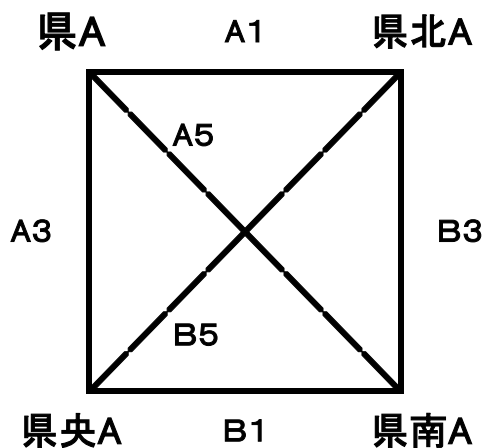

令和6年度N-DC U14 4ブロック交流戦 組み合わせ

令和6年11月16日(土) 男子:飯盛体育館 女子:広田中学校

① 9:45～ ②10:35～ ③11:25～ <昼休み> ④13:00～ ⑤13:50～ ⑥14:40～

- 試合時間は、6(1)6(5)6(1)6の6分クォーター
- 試合開始は原則定刻ですが、遅れた場合の試合間は7分取ります。
※ 両コートとも早く試合が終了すれば、開始時刻を早めることもあります。
- T. O割を確認して、スムーズに試合が始められるよう準備をお願いします。
- ユニフォームの色やベンチは、T. O割に準じてください。