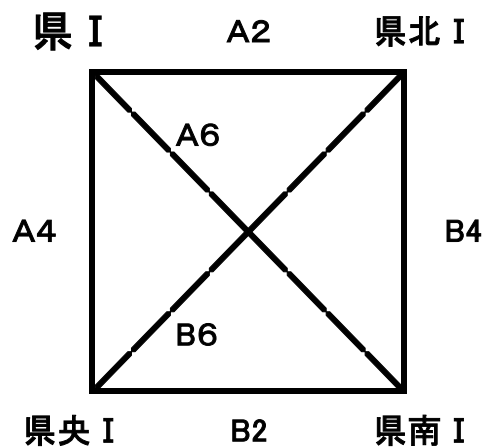

令和6年度N-DC U14 4ブロック交流戦 組み合わせ

令和6年11月16日(土) 男子:飯盛体育館 女子:広田中学校

① 9:45～ ②10:35～ ③11:25～ <昼休み> ④13:00～ ⑤13:50～ ⑥14:40～

- 試合時間は、6(1)6(5)6(1)6の6分クォーター
- 試合開始は原則定刻ですが、遅れた場合の試合間は7分取ります。
※ 両コートとも早く試合が終了すれば、開始時刻を早めることもあります。
- T. O割を確認して、スムーズに試合が始められるよう準備をお願いします。
- ユニフォームの色やベンチは、T. O割に準じてください。