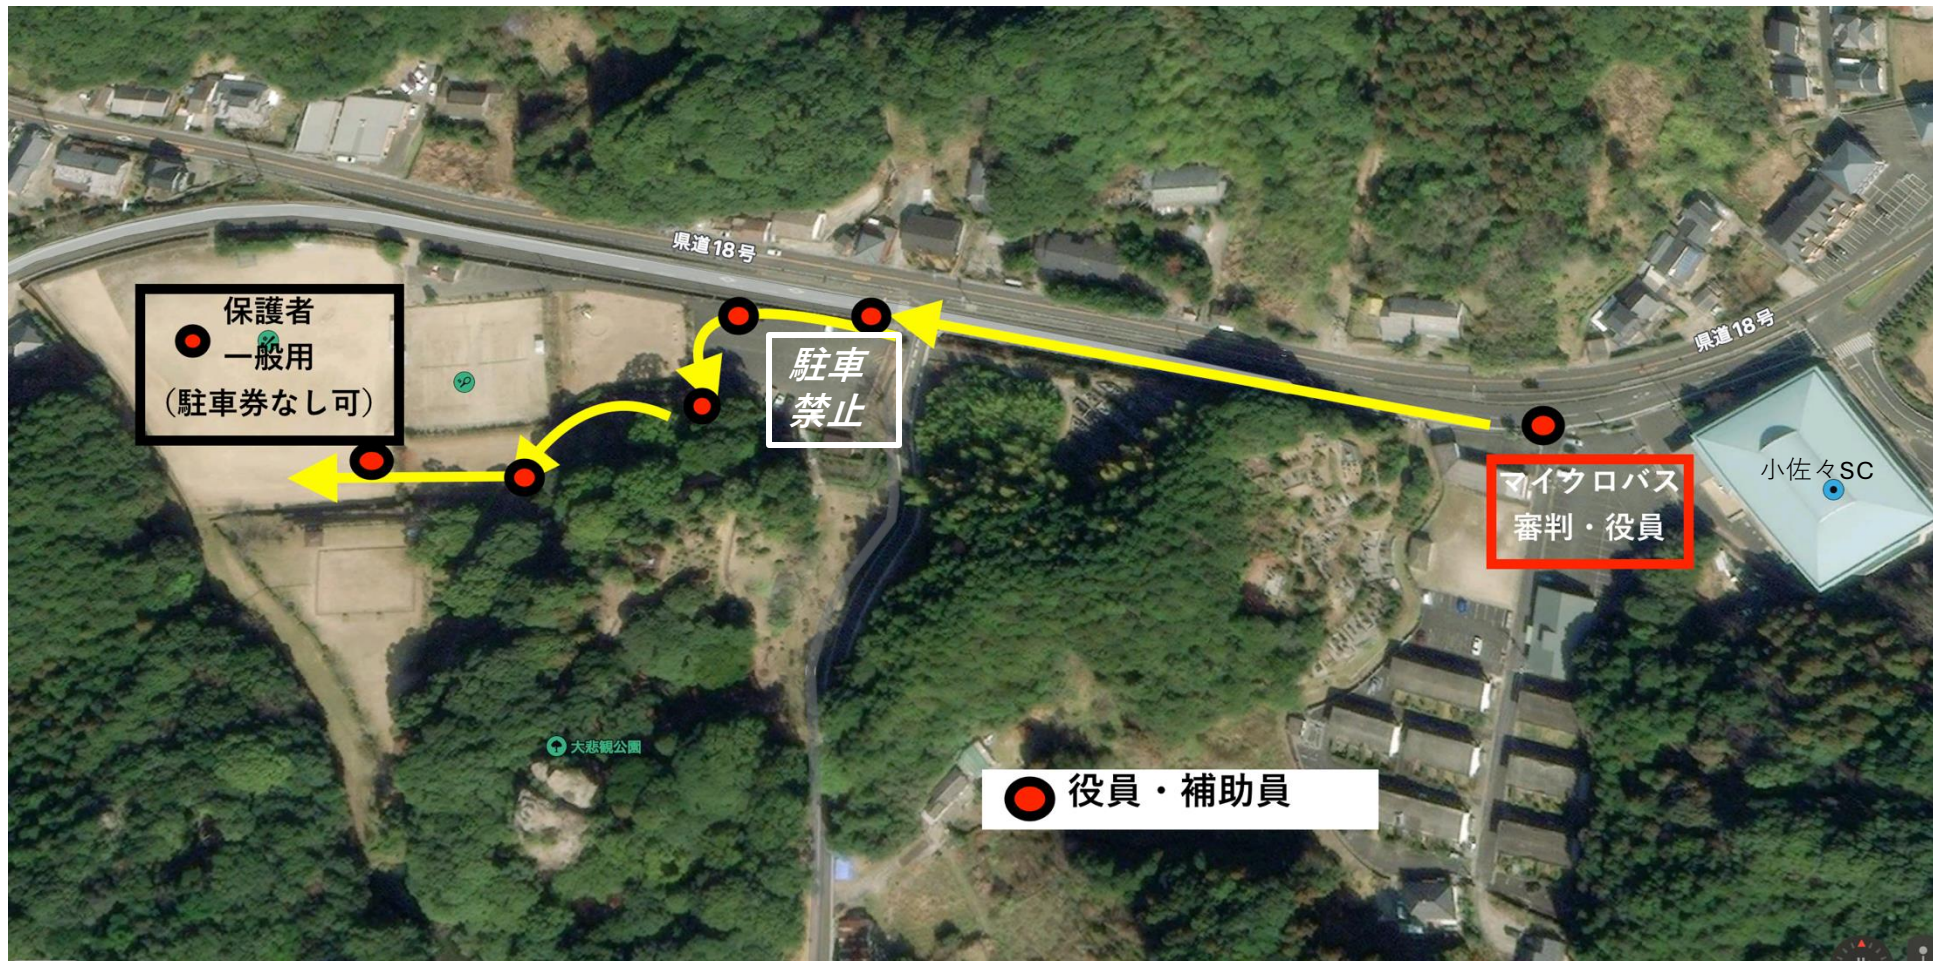

令和6年度 県新人戦 小佐々スポーツセンター会場 駐車場について

審判・役員・マイクロボス（駐車券あり）は小佐々スポーツセンター内駐車場へ駐車して下さい。

保護者・一般（駐車券）は大悲観公園内グラウンドへ駐車して下さい。

※大悲観公園駐車場及び公道・私道等には停めないで下さい。